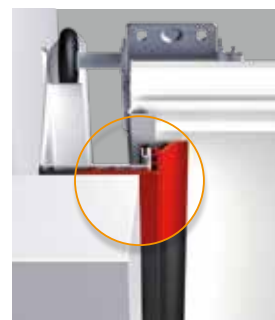

3.850:-*

* Alla priser i detta kampanjblad är rekommenderade kampanjpriser, inkl. 25% moms, exkl. mätning, demontage, montage och avfallshantering. Priserna gäller endast för port i kampanjstorlekarna 2375 × 2000 mm, 2375 × 2125 mm, 2500 × 2000 mm och 2500 × 2125 mm i de 3 angivna kampanjkulörerna och med motor ProMatic 4. Gäller alla deltagande återförsäljare i Sverige från 2023-03-01 till 2023-05-31.

De avbildade kulörerna och ytorna kan avvika något. Alla kulörer enligt RAL-skalan. Med förbehåll för eventuella ändringar och felaktigheter i prisangivelser.