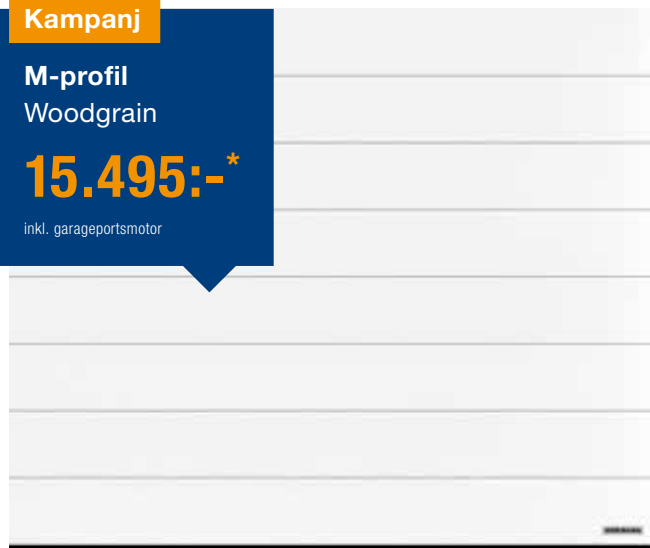

För mer information om vårt kampanjerbudande, vänligen scanna QR koden

Kampanj

M-profil
Woodgrain

15.495:-*

inkl. garageportsmotor

Ytan Woodgrain har en verklig hetstrogen och robust trästruktur

- 1 Vit RAL 9016
- 2 Antracitgrå RAL 7016
- 3 Svart RAL 9005 .NYHET